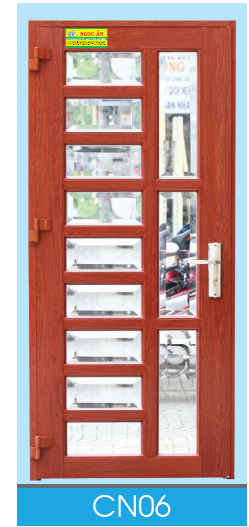

CỬA NHÔM CAO CẤP XINGFA CÔNG NGHỆ CHÂU ÂU

Thanh Profile Quảng Đông nhập khẩu và thanh Profile sản xuất tại Việt Nam phù hợp nhu cầu của Quý Khách. **MÀU SẮC VÀ MẪU MÃ ĐA DẠNG**

CỬA NHÔM CAO CẤP XINGFA CÔNG NGHỆ CHÂU ÂU

Thanh Profile Quảng Đông nhập khẩu và thanh Profile sản xuất tại Việt Nam phù hợp nhu cầu của Quý Khách. **MÀU SẮC VÀ MẪU MÃ ĐA DẠNG**

CỬA NHÔM ĐÀI LOAN CAO CẤP

Cửa nhôm có nhiều mẫu mã và màu sắc đa dạng