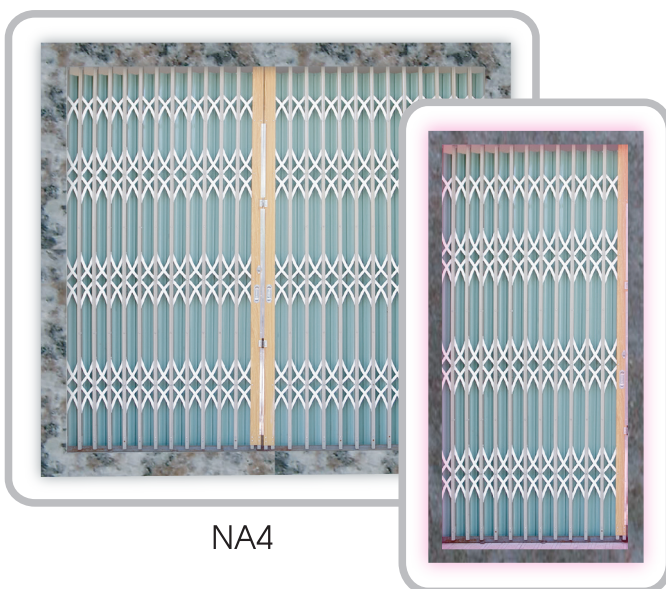

Cửa cuốn bông mặt võng Inox

Cửa song ngang Inox thanh vuông

Cửa song ngang Inox thanh tròn

Cửa Cuốn Tôn Màu, Cửa Cuốn Inox Đài Loan, Cửa Kéo Inox

Cửa cuốn có nhiều loại: Cửa đẩy tay, Cửa tự động có điều khiển bằng remote và có nhiều màu sắc cho quý khách lựa chọn

CỬA SẮT KÉO ĐÀI LOAN

Cửa sắt kéo Đài Loan có nhiều kiểu dáng và màu sắc, kéo nhẹ và êm

Bảo hành kỹ thuật 12 tháng

NA1A

NA2A

NA3A

NA4A

NA2A

Cửa Kéo Xoay

NA4

Sự Hài Lòng Của Khách Hàng Là Niềm Vui Của Ngọc Ẩn

PHÒNG TẮM KÍNH

CẦU THANG, LAN CAN KÍNH

CỬA NHÔM CAO CẤP XINGFA CÔNG NGHỆ CHÂU ÂU

Thanh Profile Quảng Đông nhập khẩu và thanh Profile sản xuất tại Việt Nam phù hợp nhu cầu của Quý Khách. **MÀU SẮC VÀ MẪU MẪ ĐA DẠNG**