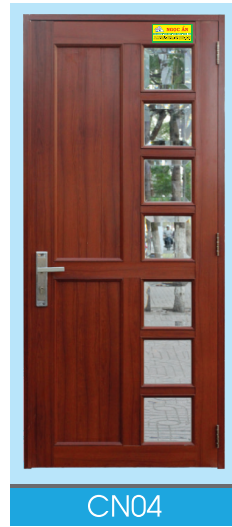

CỬA NHÔM CAO CẤP XINGFA CÔNG NGHỆ CHÂU ÂU

Thanh Profile Quảng Đông nhập khẩu và thanh Profile sản xuất tại Việt Nam phù hợp nhu cầu của Quý Khách. **MÀU SẮC VÀ MẪU MÃ ĐA DẠNG**

CỬA NHÔM CAO CẤP XINGFA CÔNG NGHỆ CHÂU ÂU

Thanh Profile Quảng Đông nhập khẩu và thanh Profile sản xuất tại Việt Nam phù hợp nhu cầu của Quý Khách. **MÀU SẮC VÀ MẪU MÃ ĐA DẠNG**

CỬA NHÔM ĐÀI LOAN CAO CẤP

Cửa nhôm có nhiều mẫu mã và màu sắc đa dạng