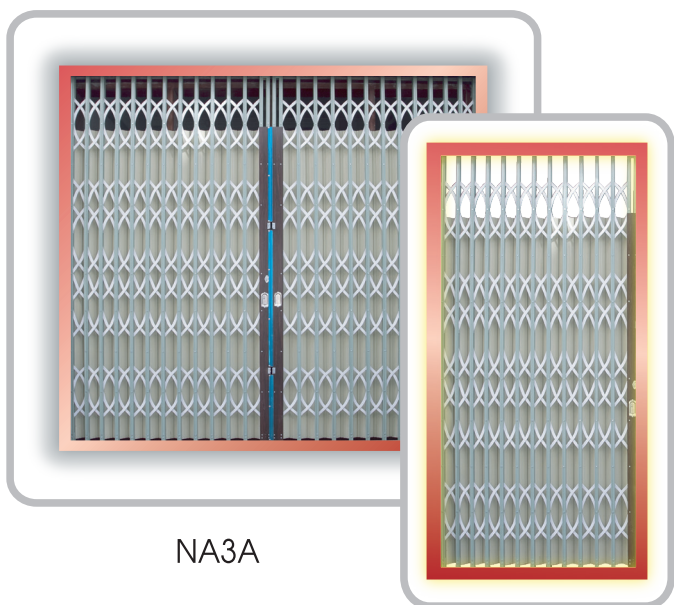

Cửa cuốn bông mặt võng Inox

Cửa song ngang Inox thanh vuông

Cửa song ngang Inox thanh tròn

Cửa Cuốn Tôn Màu, Cửa Cuốn Inox Đài Loan, Cửa Kéo Inox

Cửa cuốn có nhiều loại: Cửa đẩy tay, Cửa tự động có điều khiển bằng remote và có nhiều màu sắc cho quý khách lựa chọn

CỬA SẮT KÉO ĐÀI LOAN

Cửa sắt kéo Đài Loan có nhiều kiểu dáng và màu sắc, kéo nhẹ và êm

Bảo hành kỹ thuật 12 tháng

NA1A

NA2A

NA3A

NA4A

NA2A

Cửa Kéo Xoay

NA4

Sự Hài Lòng Của Khách Hàng Là Niềm Vui Của Ngọc Ẩn

PHÒNG TẮM KÍNH

CẦU THANG, LAN CAN KÍNH

CỬA NHÔM CAO CẤP XINGFA CÔNG NGHỆ CHÂU ÂU

Thanh Profile Quảng Đông nhập khẩu và thanh Profile sản xuất tại Việt Nam phù hợp nhu cầu của Quý Khách. **MÀU SẮC VÀ MẪU MẪ ĐA DẠNG**

Thi công bằng máy móc ngoại nhập công nghệ tiên tiến nhất

Sự Hài Lòng Của Khách Hàng Là Niềm Vui Của Ngọc Ẩn

CỬA NHÔM CAO CẤP XINGFA CÔNG NGHỆ CHÂU ÂU

Thanh Profile Quảng Đông nhập khẩu và thanh Profile sản xuất tại Việt Nam phù hợp nhu cầu của Quý Khách. **MÀU SẮC VÀ MẪU MẪ ĐA DẠNG**