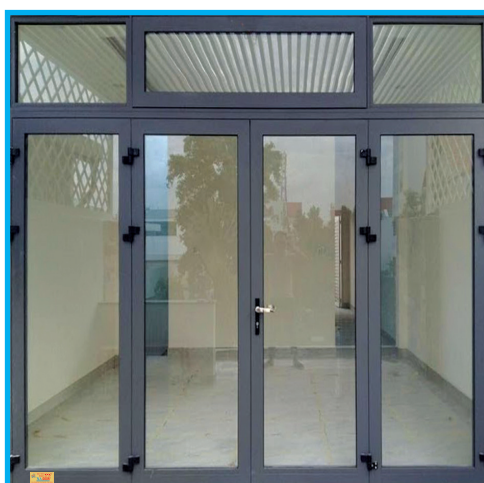

Cửa Kéo Xoay

NA4

Sự Hài Lòng Của Khách Hàng Là Niềm Vui Của Ngọc Ẩn

PHÒNG TẮM KÍNH

CẦU THANG, LAN CAN KÍNH

CỬA NHÔM CAO CẤP XINGFA CÔNG NGHỆ CHÂU ÂU

Thanh Profile Quảng Đông nhập khẩu và thanh Profile sản xuất tại Việt Nam phù hợp nhu cầu của Quý Khách. **MÀU SẮC VÀ MẪU MẪ ĐA DẠNG**

Thi công bằng máy móc ngoại nhập công nghệ tiên tiến nhất

Sự Hài Lòng Của Khách Hàng Là Niềm Vui Của Ngọc Ẩn

CỬA NHÔM CAO CẤP XINGFA CÔNG NGHỆ CHÂU ÂU

Thanh Profile Quảng Đông nhập khẩu và thanh Profile sản xuất tại Việt Nam phù hợp nhu cầu của Quý Khách. **MÀU SẮC VÀ MẪU MẪ ĐA DẠNG**