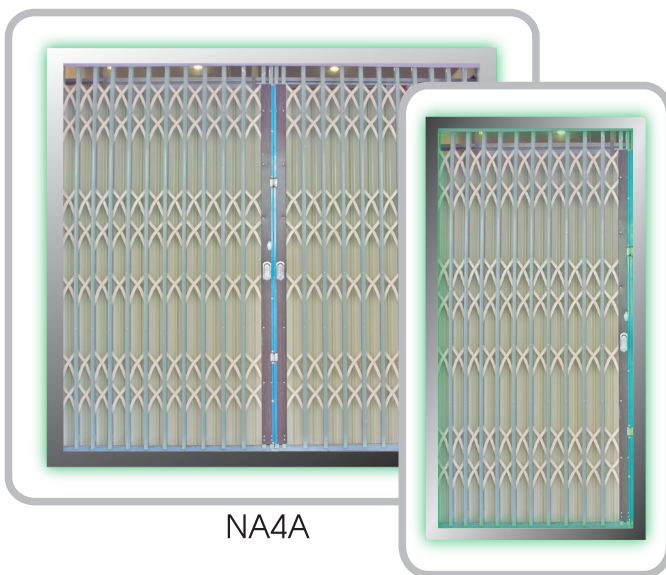

Cửa cuốn bông mặt võng Inox

Cửa song ngang Inox thanh vuông

Cửa song ngang Inox thanh tròn

Cửa Cuốn Tôn Màu, Cửa Cuốn Inox Đài Loan, Cửa Kéo Inox

Cửa cuốn có nhiều loại: Cửa đẩy tay, Cửa tự động có điều khiển bằng remote và có nhiều màu sắc cho quý khách lựa chọn

CỬA SẮT KÉO ĐÀI LOAN

Cửa sắt kéo Đài Loan có nhiều kiểu dáng và màu sắc, kéo nhẹ và êm

Bảo hành kỹ thuật 12 tháng

NA1A

NA2A

NA3A

NA4A

NA2A

Cửa Kéo Xoay

NA4

Sự Hài Lòng Của Khách Hàng Là Niềm Vui Của Ngọc Ẩn

PHÒNG TẮM KÍNH

CẦU THANG, LAN CAN KÍNH

CỬA NHÔM CAO CẤP XINGFA CÔNG NGHỆ CHÂU ÂU

Thanh Profile Quảng Đông nhập khẩu và thanh Profile sản xuất tại Việt Nam phù hợp nhu cầu của Quý Khách. **MÀU SẮC VÀ MẪU MẪ ĐA DẠNG**

Thi công bằng máy móc ngoại nhập công nghệ tiên tiến nhất

Sự Hài Lòng Của Khách Hàng Là Niềm Vui Của Ngọc Ẩn

CỬA NHÔM CAO CẤP XINGFA CÔNG NGHỆ CHÂU ÂU

Thanh Profile Quảng Đông nhập khẩu và thanh Profile sản xuất tại Việt Nam phù hợp nhu cầu của Quý Khách. **MÀU SẮC VÀ MẪU MẪ ĐA DẠNG**