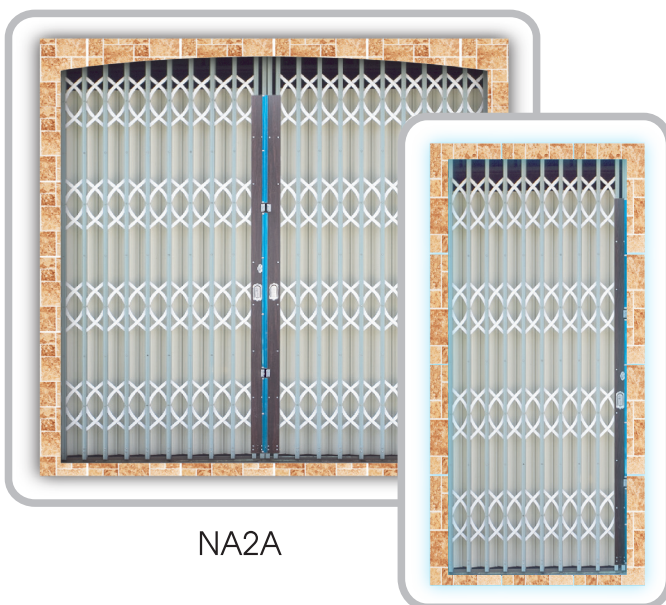

CỬA SẮT KÉO ĐÀI LOAN

Cửa sắt kéo Đài Loan có nhiều kiểu dáng và màu sắc, kéo nhẹ và êm

Bảo hành kỹ thuật 12 tháng

NA2A

Cửa Kéo Xoay